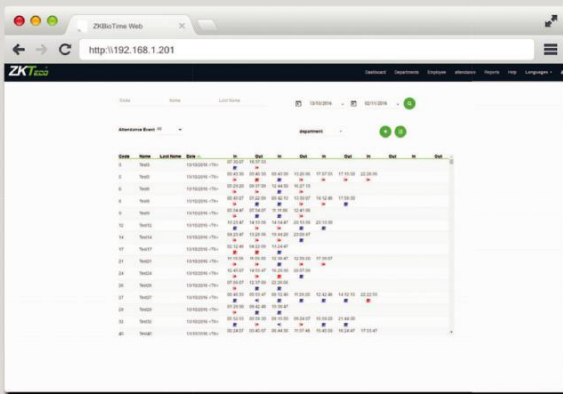

# Belangrijkste kenmerken

## Werknemers Beheer

BioTime Web maakt het beheer door gebruikers met de browser mogelijk, waardoor de werknemersgegevens en de opdracht aan de afdelingen worden toegekend.

## In Real Time visualisatie

Het systeem biedt alle real-time informatie aanwijzingen, waarmee u in real-time de laatste acties van alle gebruikers kunt raadplegen.

## Stempels controle

Dankzij de intuïtieve interface, toont het systeem grafisch en chronologisch alle activiteiten van de terminal, en ook, kan de data per datum en departement sorteren. Alle informatie kunnen naar Excel worden geëxporteerd.