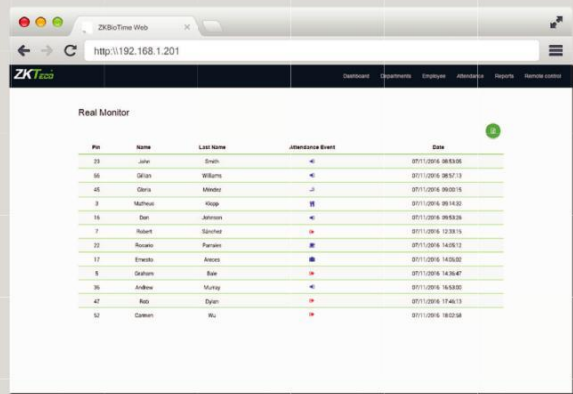

In Real Time visualisatie

Het systeem biedt alle real-time informatie aanwijzingen, waarmee u in real-time de laatste acties van alle gebruikers kunt raadplegen.