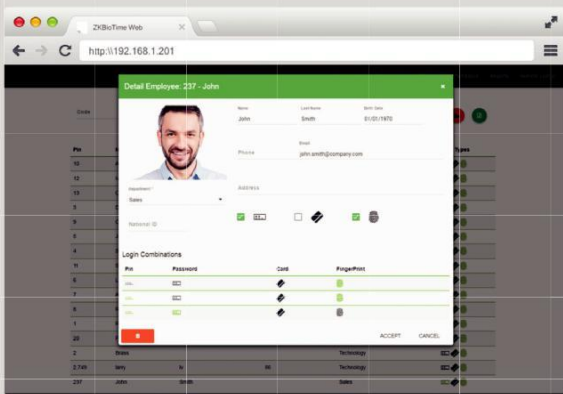

Om het geheel te voltooien, wordt de Biopad geleverd met een embedded **Webserver**, een online tijdregistratie applicatie die in staat is om alle data van de terminal in realtime te beheren via een webbrowser. Bekijk en beheer je werknemers roosters van gelijk waar U bent, zonder dat je software nodig hebt.

**Beheer  
Werknemers**

**Visualisatie in  
Real Time**

**Export tot  
Excel**

**Meertalige  
Support**

**Zonder ingewikkeld  
Software Installatie**

## Werknemers Beheer

BioTime Web maakt het beheer door gebruikers met de browser mogelijk, waardoor de werknemersgegevens en de opdracht aan de afdelingen worden toegekend.

## In Real Time visualisatie

Het systeem biedt alle real-time informatie aanwijzingen, waarmee u in real-time de laatste acties van alle gebruikers kunt raadplegen.