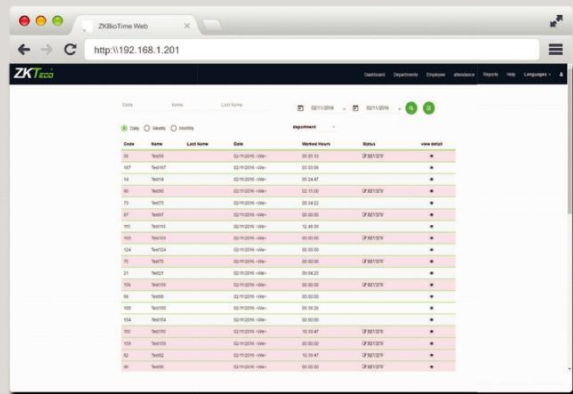

## Werknemers Beheer

BioTime Web maakt het beheer door gebruikers met de browser mogelijk, waardoor de werknemersgegevens en de opdracht aan de afdelingen worden toegekend.

## In Real Time visualisatie

Het systeem biedt alle real-time informatie aanwijzingen, waarmee u in real-time de laatste acties van alle gebruikers kunt raadplegen.

## Stempels controle

Dankzij de intuïtieve interface, toont het systeem grafisch en chronologisch alle activiteiten van de terminal, en ook, kan de data per datum en departement sorteren. Alle informatie kunnen naar Excel worden geëxporteerd.